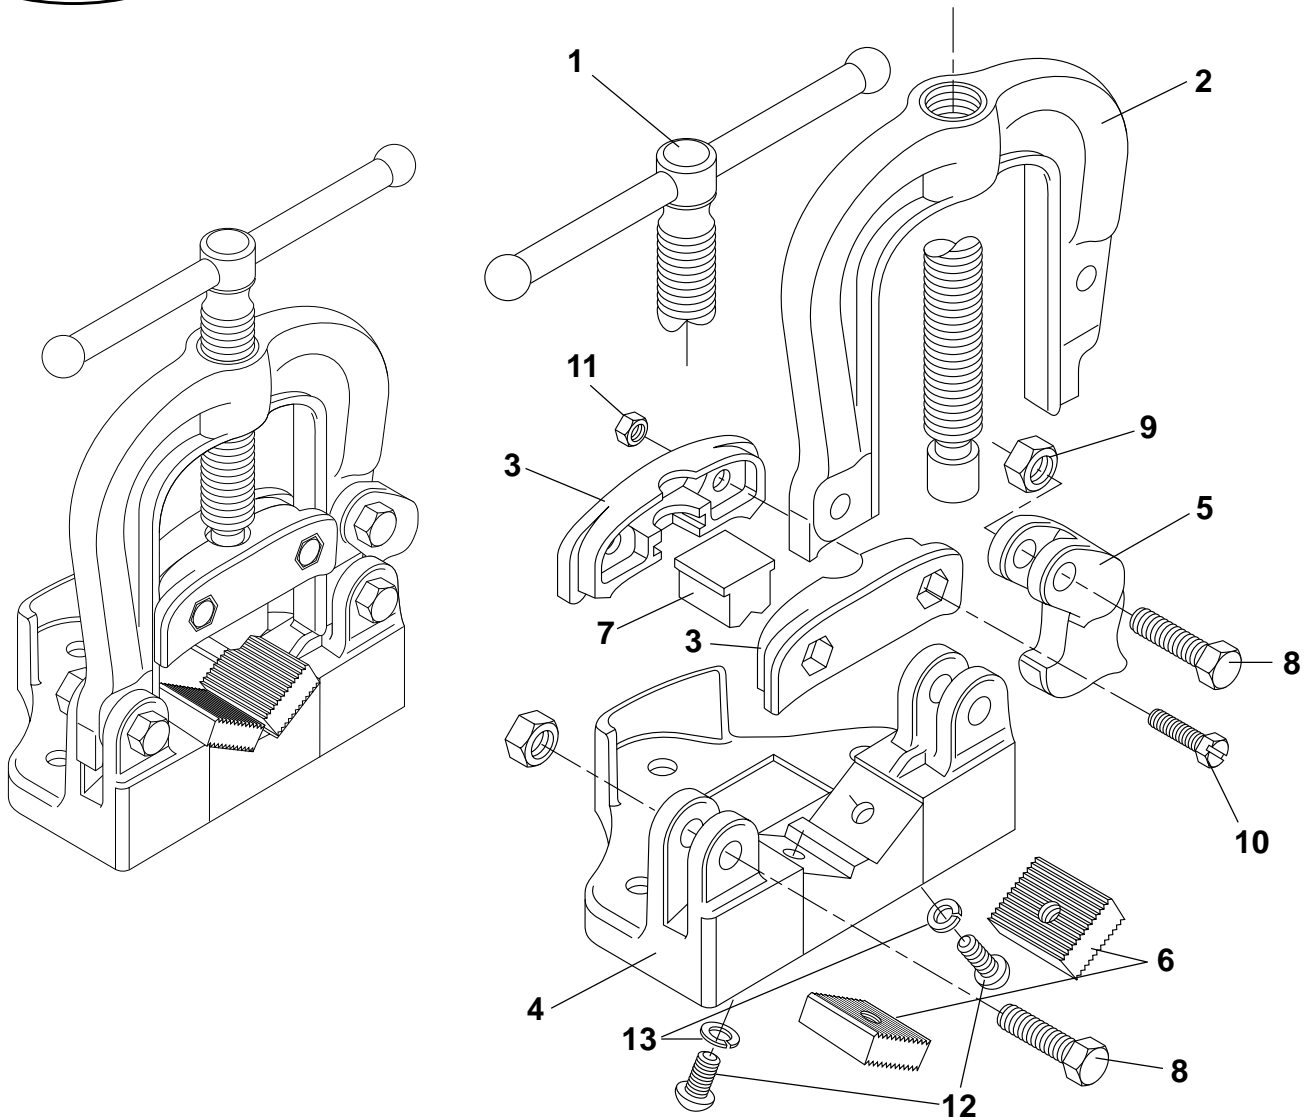

Pipe Vises (R-Series)

Replacement Parts

Parts List

Ref. No.	Description	R0		R1		R2		R3	
		Item Code	Qty. Used	Item Code	Qty. Used	Item Code	Qty. Used	Item Code	Qty. Used
1	Handle & Screw	92403	1	92423	1	92443	1	92463	1
2	Yoke	92019	1	92034	1	92005	1	92039	1
3	Crosshead	92404	2	92424	2	92444	2	92464	2
4	Base	92020	1	92035	1	92004	1	92040	1
5	Hook	92029	1	92036	1	92006	1	92041	1
6	Lower Jaw	92402	2	92422	2	92442	2	94262	2
7	Upper Jaw	92401	1	92421	1	92461	1	92461	1
8	Cap Screw	92033	3	30053	3	30057	3	30059	3
9	Hex Nut	30050	3	30056	3	30058	3	30062	3
10	Machine Screw	30051	2	30055	2	30014	2	30061	2
11	Hex Nut	30052	2	30052	2	30022	2	30022	2
12	Machine Screw	30048	2	30054	2	30054	2	30060	2
13	Lock Washer	30049	2	30033	2	30033	2	30033	2